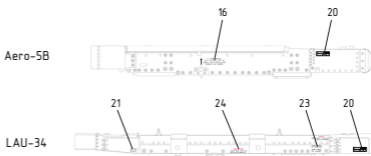

AGM-12B Bullpup с твердотопливным двигателем AGM-12B Bullpup with solid motor

MMR48002

белый
white

металл
metal

Расположение и количество цветных колец могло отличаться. Сверяйтесь с фотографиями.
The location and number of color rings could vary. Refer to your photos.